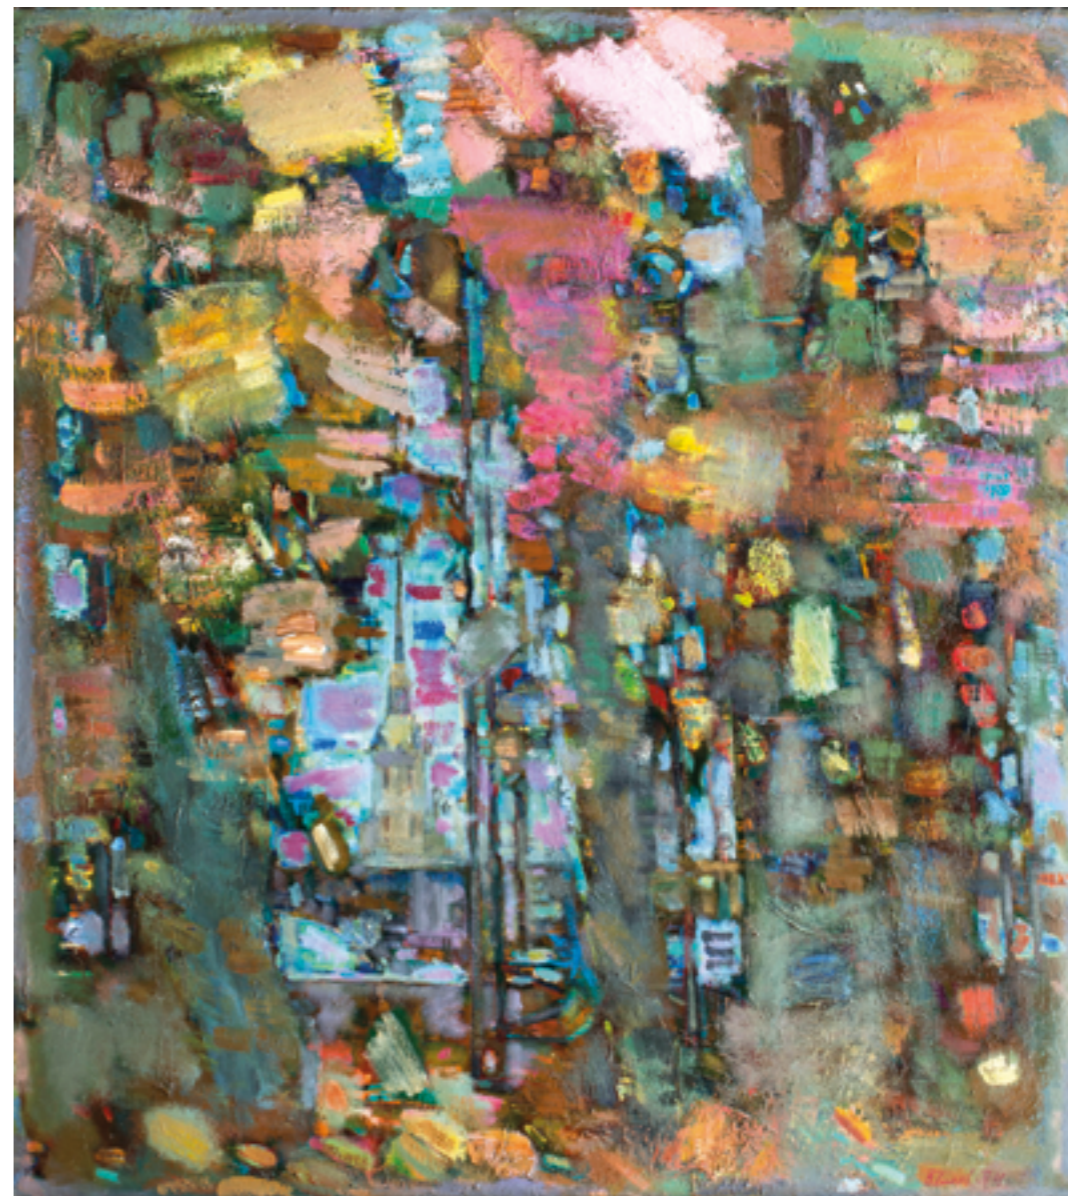

Осенний мотив

2007-2008
холст, масло
100×90 см