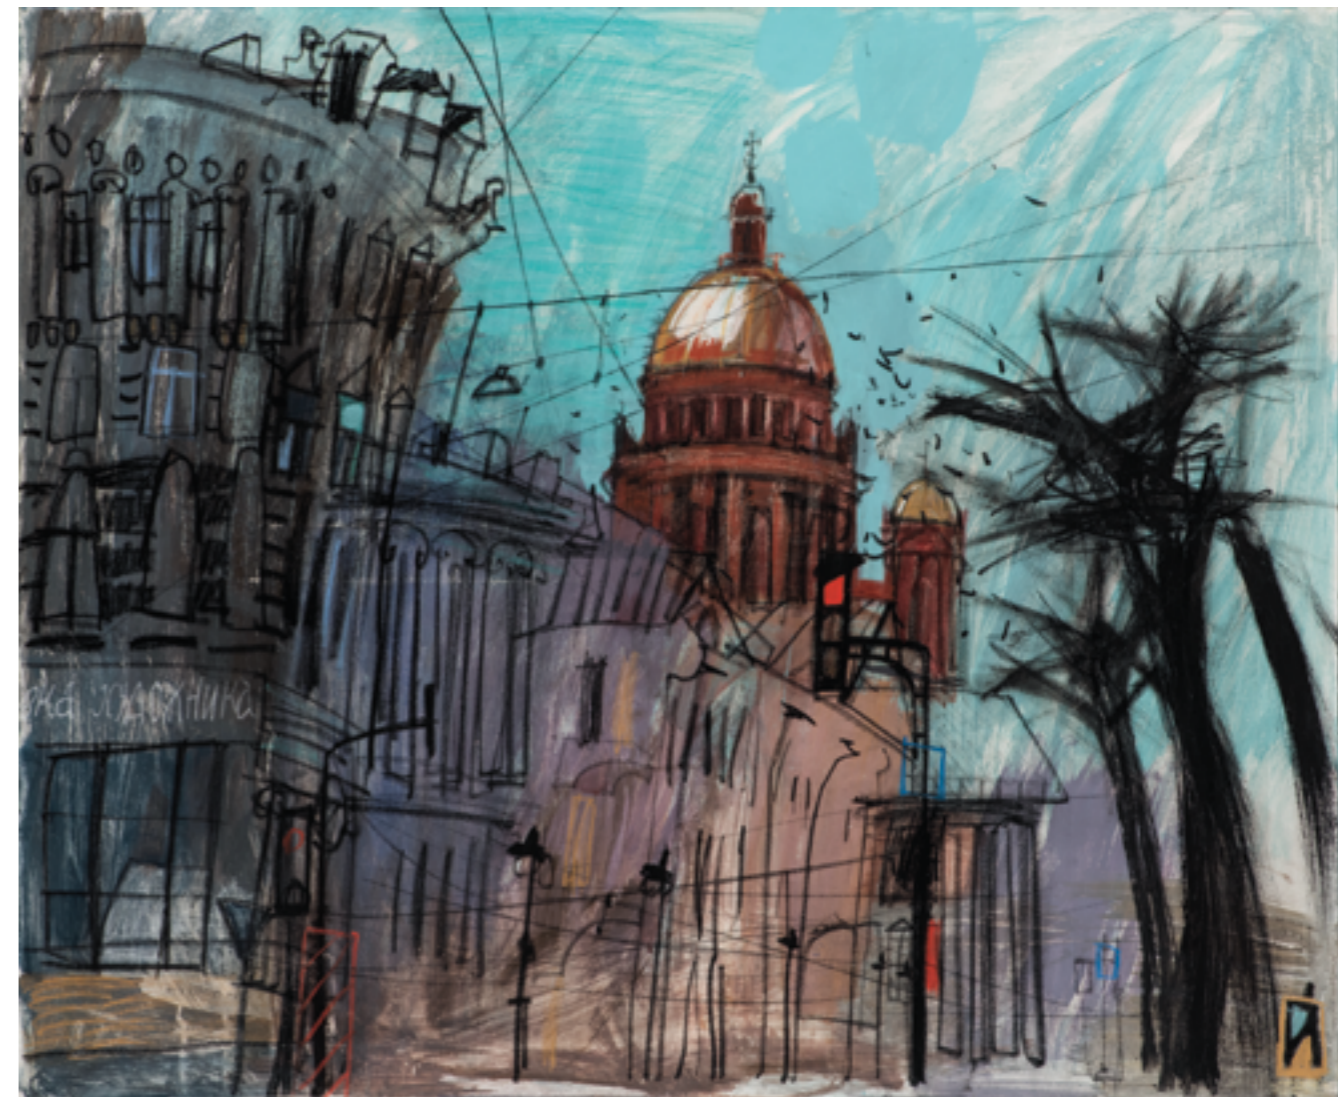

Главный в городе

2021
холст, масло
90×110 см