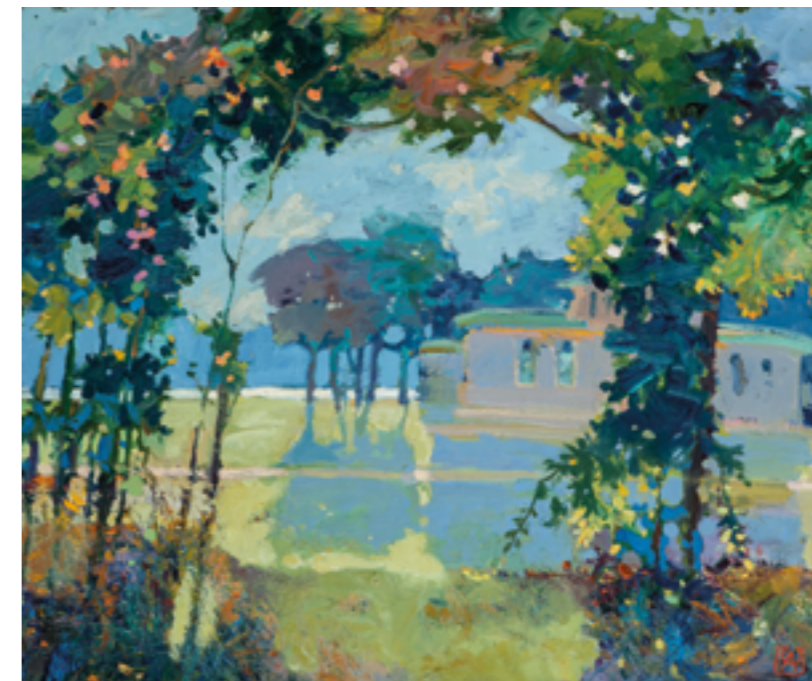

Пьяце Навона. Рим

2017
холст, масло
70×100 см

Цветущий клематис

2020
холст, масло
50×60 см